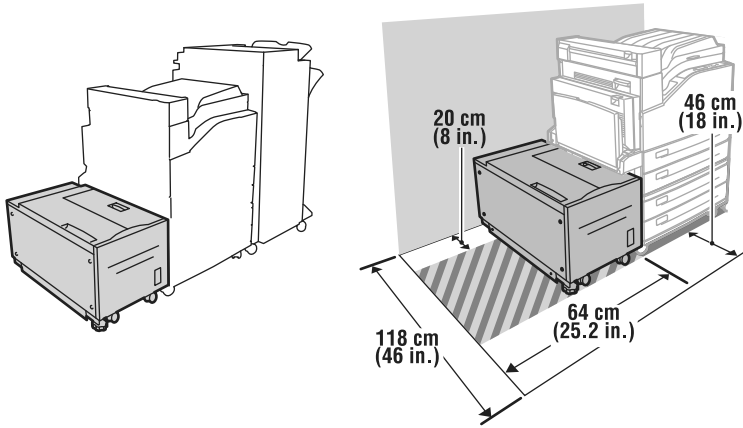

7330 Mono Laser Printer 2000-Sheet Feeder

Chargeur 2000 feuilles • Alimentatore da 2000 fogli • 2000-Blatt-Zuführung • Alimentador de 2000 hojas

OK
13

15

15

15.1

15.2

15.3