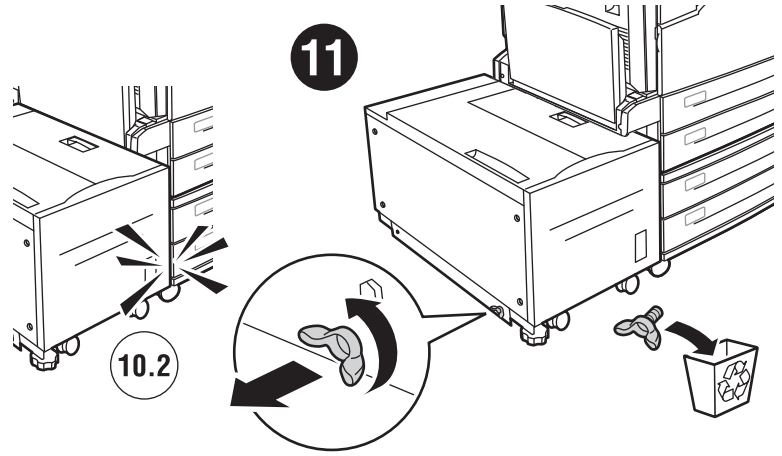

7330 Mono Laser Printer 2000-Sheet Feeder

Chargeur 2000 feuilles • Alimentatore da 2000 fogli • 2000-Blatt-Zuführung • Alimentador de 2000 hojas

OK
13

15

15

15.1

15.2

15.3