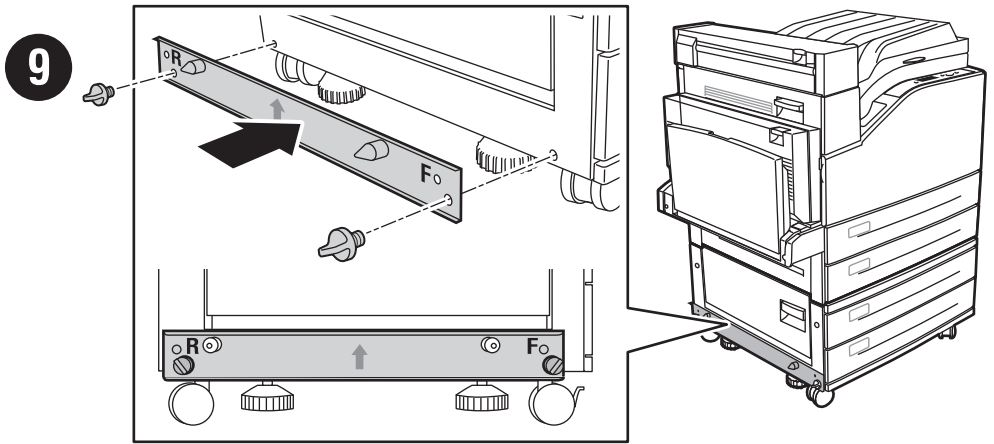

7330 Mono Laser Printer 2000-Sheet Feeder

Chargeur 2000 feuilles • Alimentatore da 2000 fogli • 2000-Blatt-Zuführung • Alimentador de 2000 hojas

OK
13

15

15

15.1

15.2

15.3